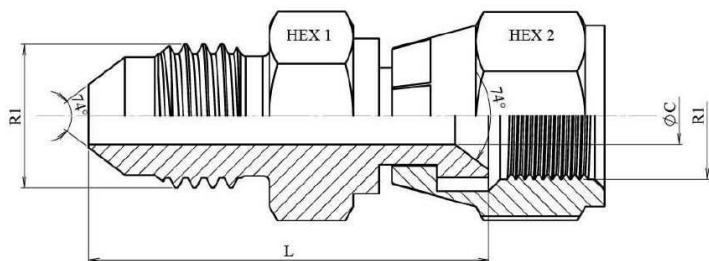

Racores JIC 37º

Uniones rectas JIC 37º

## Adaptador Macho JIC - hembra giratoria JIC 37º

Artículo	ROSCA	ROSCA	HEXAGONAL 1	LONGITUD TOTAL	HEX 2	ØC
<b>ZS7400606</b>	7/16" 20 UNF	7/16" 20 UNF	14	31	14	4,4
<b>ZS7400808</b>	1/2" 20 UNF	1/2" 20 UNF	14	33	17	6
<b>ZS7401010</b>	9/16" 18 UNF	9/16" 18 UNF	17	34.1	19	6
<b>ZS7401212</b>	3/4" 16 UNF	3/4" 16 UNF	19	38.5	24	9,5
<b>ZS7401616</b>	7/8" 14 UNF	7/8" 14 UNF	24	43.3	27	13,3
<b>ZS7402020</b>	1"1/16 12 UNF	1"1/16 12 UNF	27	48.9	32	15,5
<b>ZS7402525</b>	1"5/16 12 UNF	1"5/16 12 UNF	36	51.6	41	21,5