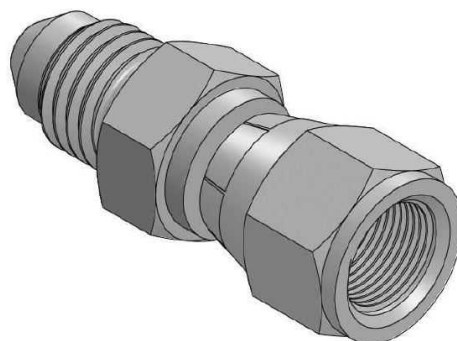

Racores JIC 37º

Uniones rectas JIC 37º

## Adaptador Macho JIC - hembra giratoria JIC 37º

Artículo	ROSCA	ROSCA	HEXAGONAL 1	LONGITUD TOTAL	HEX 2	ØC
<b>ZS7400606</b>	7/16" 20 UNF	7/16" 20 UNF	14	31	14	4,4
<b>ZS7400808</b>	1/2" 20 UNF	1/2" 20 UNF	14	33	17	6
<b>ZS7401010</b>	9/16" 18 UNF	9/16" 18 UNF	17	34.1	19	6
<b>ZS7401212</b>	3/4" 16 UNF	3/4" 16 UNF	19	38.5	24	9,5
<b>ZS7401616</b>	7/8" 14 UNF	7/8" 14 UNF	24	43.3	27	13,3
<b>ZS7402020</b>	1"1/16 12 UNF	1"1/16 12 UNF	27	48.9	32	15,5
<b>ZS7402525</b>	1"5/16 12 UNF	1"5/16 12 UNF	36	51.6	41	21,5